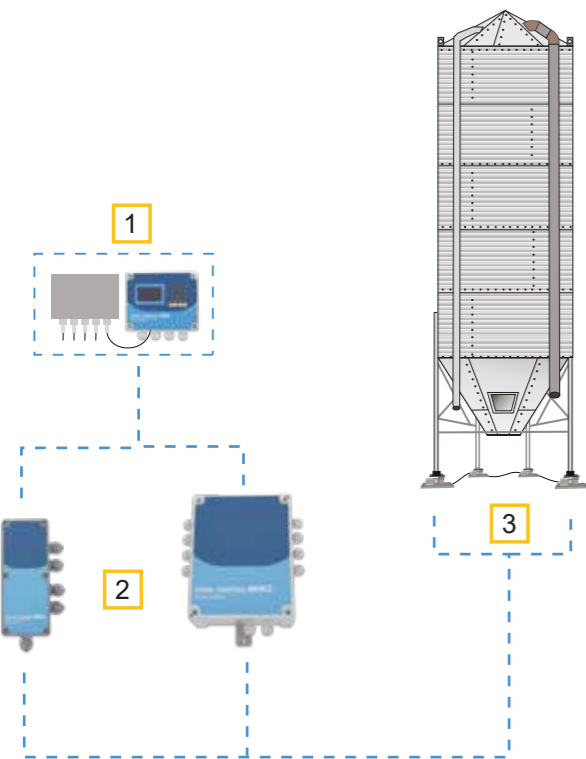

TC SWD

- Wskaźniki spożycia | Charts | Датчик нагрузки | Grafice
- Skrzynka przyłączeniowa | Junction box | Соединительная коробка | Cutie conexiuni
- Alarm | Alarms | Программируемые реле | Alarme
- Łącznik radiowy | Radio connectivity | Радиосвязь | Conexivitate radio
- Tensometr | Load cells | Датчик нагрузки | Celule cantarire
- Silos 3-8 nóg | Silos of 3-8 legs | Бункер 3-8 ног | Silozuri 3-8 picioare
- Wyłączenie systemu na czas ładowania silosa | Deactivation of the feeding system during the loading of the silo | Приостановка подачи корма во время загрузки бункера | Dezactivarea sistemului de furajare in timpul incarcarii silozului

Contact

TCR

TC PW1

TOTAL CONTROL K1 (Broiler) TOTAL CONTROL K2 (Turkey)

TOTAL CONTROL

climate solution

TOTAL CONTROL

climate solution

TC 1201

TC 1203

TC 1204

TC 1204+

TCMW 24/230V

ANTENA EDAR

TCR

TOTAL CONTROL PC

SPA 5/12A | 0-10V

TOTAL CONTROL

- Ventilation | Wentylacja | Вентиляция | Ventilatie
- Cooling | Chłodzenie | Охлаждение | Racire
- Lighting | Światło | Освещение | Iluminare
- Counters | Licznik | Счетчики | Contoare
- Clocks | Zegar | Таймер | Ceasuri
- Alarm | Alarm | Сигнал тревоги | Alarma
- Statistics | Statystyki | Статистика | Statistici
- Digital inputs for counters | Wyjścia cyfrowe do liczników | Цифровые входы для счетчиков | Intrari digitale pentru contoare
- CAN ports | Przełącznik alarmu | Реле сигнализации | Porturi CAN
- Humidity probe | Czujnik wilgotności | Датчик влажности | Senzor umiditate
- Wind vane | Wskaźnik wiatru | Датчик скорости ветра | Girueta
- Communications | Komunikaція | Коммуникация | Comunicatii
- Auxiliary contact | Styk pomocniczy | Вспомогательный контакт | Contact auxiliar
- Breeding management | Zarządzanie hodowlą | Выращивание | Management crestere
- Temperature probes | Czujniki temperatury | Датчики температуры | Senzori temperatura